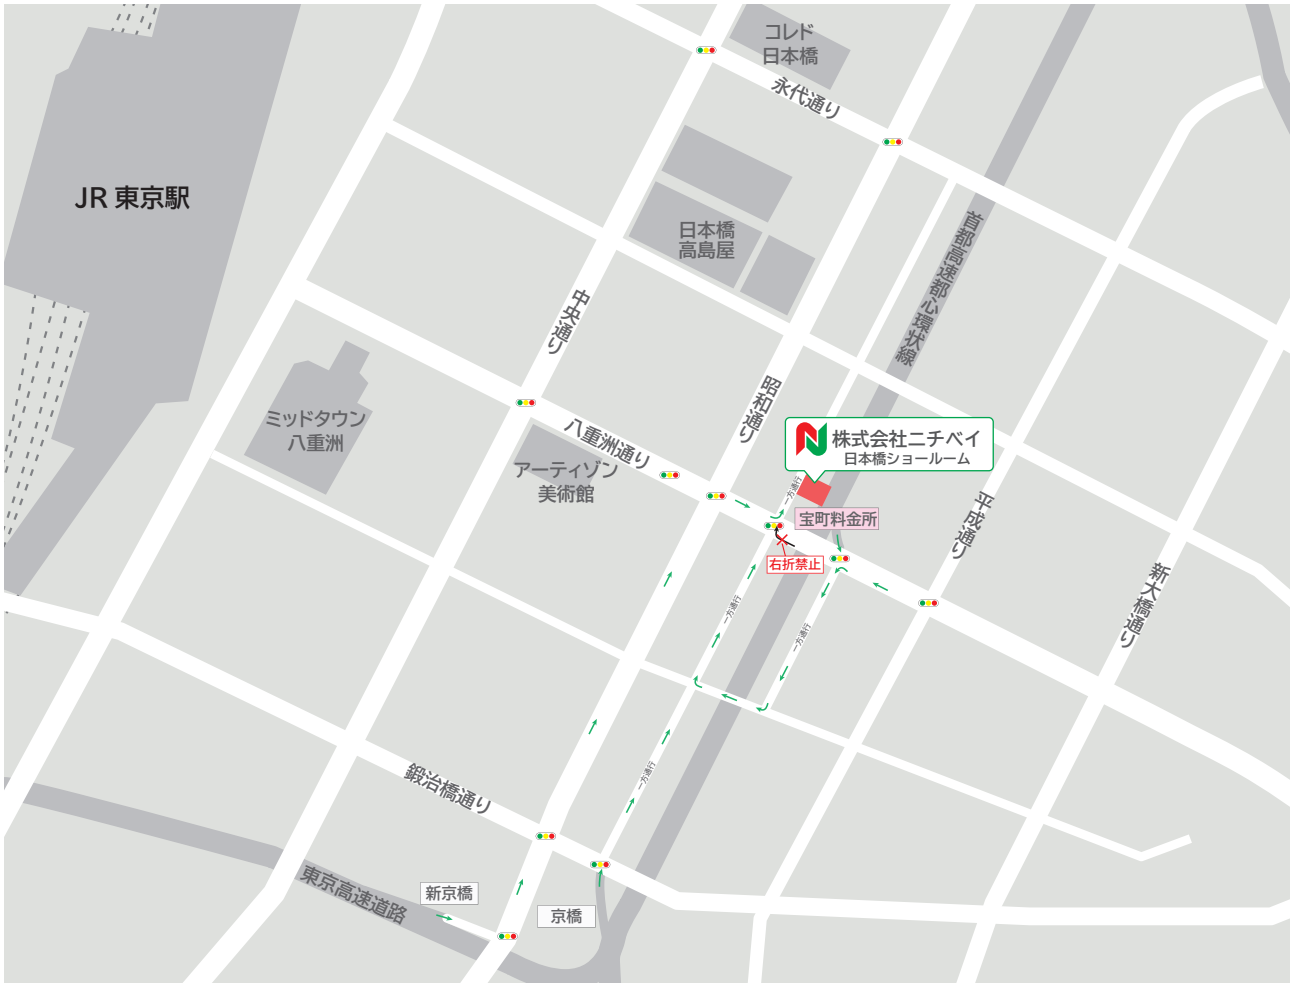

お車でお越しの際のアクセス

住 所：東京都中央区日本橋3-15-4

首都高速都心環状線 宝町料金所の手前を左折、江戸もみじ通り（一方通行）の50m先の右側

首都高速都心環状線 宝町料金所手前を左折

50mほど進むと右側にニチペイの看板が見えます。正面に3台ほどの駐車スペースをご用意しております。