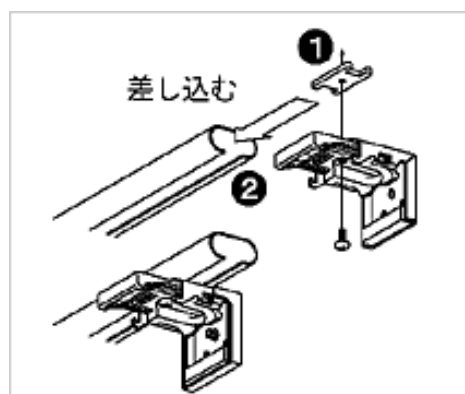

カーテンレールへの取付けについて

カーテンレール用取付けナットを使用するとカーテンレールに取付けすることが出来ます。

【カーテンレールに取付ける場合】

オプション部品のカーテンレール用
取付けナットとビスを使用します。

取付けナットをカーテンレールに差し込み、
ブラケットをビスでしっかりと固定します。