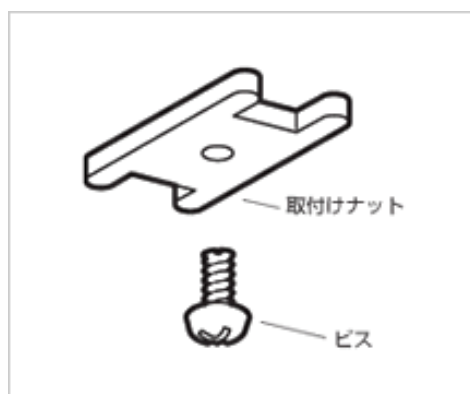

カーテンレールへの取付けについて

カーテンレール用取付けナットを使用するとカーテンレールに取付けすることが出来ます。

【カーテンレールに取付ける場合】

オプション部品のカーテンレール用
取付けナットとビスを使用します。

取付けナットをカーテンレールに差し込み、
ブラケットをビスでしっかりと固定します。