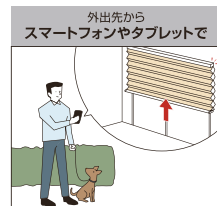

上記価格には消費税および取付施工費、商品梱包輸送費は含まれておりません。

※商品の詳細はこちらでご確認ください。 → <https://dbook.nichi-bei.co.jp/refina2545/book/>

①「ツインスタイル スマートコード式」がリニューアル 操作部を1つに統合した安心・安全の操作方式 特許出願中

- ・今まで2本のコードに分かれていた操作部を統合し、1本の操作棒で昇降、調光操作ができるようにリニューアル
- ・操作部が高い位置にあり、コードがループ状になっていないため、お子さまやペットがいても安心
- ・下降時にボトムレールが障害物に当たると、ストッパーが作動する障害停止機構付きの安全設計

昇降・調光の切替え

切替え表示部

昇降・調光の操作

グリップ

コード止め

切替えグリップを回し、表示部を確認しながら昇降・調光の切り替えを行います。切替えグリップ下のコード止めを少し引いて手を緩めると、スクリーンがゆっくりと下降します。コード止めを繰り返して引くと、スクリーンが上昇します。

②電動式 マルチ IR 仕様が登場 ヘッドボックスに制御部・受光部を内蔵したコンパクト設計で意匠性が向上

電源コンセントに差し込むだけで簡単に施工ができます。

外出先からスマートフォンやタブレットで

両手がふさがっている時などスマートスピーカーで

市販品のスマート家電コントローラーと連携してスクリーンを操作できます。

③ワンチェーン式、チェーン式改良

- ・下降時にチェーンが回らず、自動下降中の操作音が低減
- ・チェーン式もスクリーンの高さ調整が、ヘッドボックス下部の調整ネジで可能に

④アップダウンスタイルに「ワンチェーン式」が新登場

⑤部品色に「木目ホワイト」が新登場 インテリアに馴染むカラーラインアップが揃いました