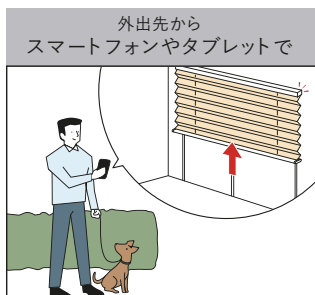

操作棒のグリップを回して昇降と調光の切り替えを行う。
識別部にて切替え状態の確認が可能。
コード止めを引いて生地の上げ下げの操作をします。

チャイルドセーフティー

操作位置が高く、操作するコードがループ状でないため、小さなお子様やペットがいるご家庭でも安心してお使いいただけます。

③「もなみグランツ」が新登場 スクリーンのコード穴が見えない、最上位モデル

スクリーン背面をつまんで溶着加工した部分にコードを通してあります。

くさび型の間接バーで見た目がすっきり 台形ボトムレールで、高い意匠性を実現

④ツインスタイル電動式が新登場 [2023年6月発売] シングル・ツイン共にマルチIR仕様に統一

ヘッドボックスに制御部・受光部を内蔵したコンパクト設計で意匠性が向上。コンセントに差し込むだけで簡単に施工できます。

赤外線操作なので市販のスマート家電コントローラーとの連携が可能

市販品のスマート家電コントローラーと組み合わせることにより、スマートフォンやスマートスピーカーでの操作が可能です。外出先からスマートフォンでブリーツスクリーンを操作したり、スマートスピーカーと連携して、音声でコントロールすることができます。