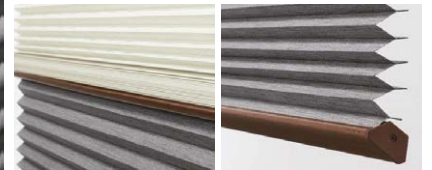

操作棒のグリップを回して昇降と調光の切り替えを行う。
識別部にて切替え状態の確認が可能。
コード止めを引いて生地の上げ下げの操作をします。

チャイルドセーフティー

操作位置が高く、操作するコードがループ状でないため、小さなお子様やペットがいるご家庭でも安心してお使いいただけます。

③「もなみグランツ」が新登場 スクリーンのコード穴が見えない、最上位モデル

スクリーン背面をつまんで溶着加工した部分にコードを通してあります。