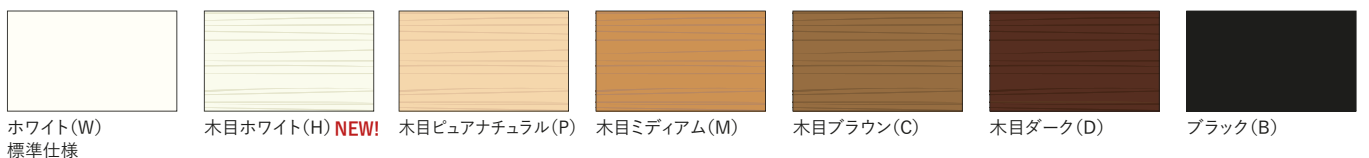

⑥部品色に「木目ホワイト」が新登場 インテリアに馴染むカラーラインアップが揃いました

⑦衛生対策が充実

- ・毎日触る操作部に抗菌加工を施しました。
  ※コード式(全スタイル)/スマートコード式(ツイン・シングル)/コードレス式(ツイン・シングル)
- ・抗菌・抗カビ機能の付いた生地を大幅に拡充。
- ・静電気によるホコリ等の付着を抑える、制電生地を大幅に拡充。