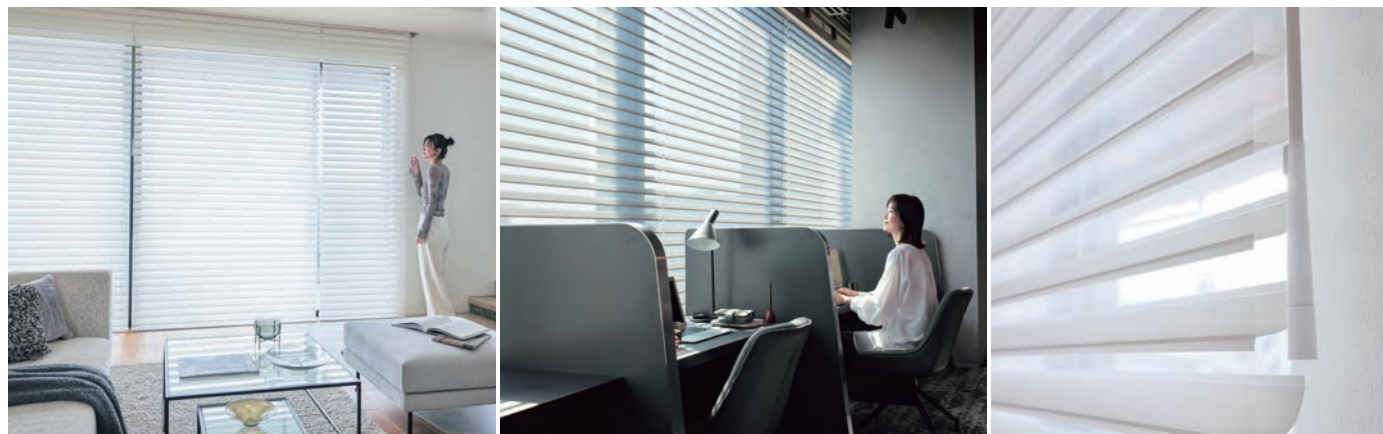

安心・安全と利便性を追求した操作方法を拡充

1本の操作棒で安全・軽快に操作できる「スマートコード式」や、高窓などの操作に便利な「サイレント電動式 RF仕様」、軽い操作感の「チェーン式」を追加。既存の「ループコード式」も操作荷重を低減し、大きなサイズでもより軽やかで快適な操作を実現しました。

非住宅市場へも対応する防災生地を追加

高層マンションやオフィスへの提案を可能にする、防災性能を備えた新生地「リフル」をラインアップ。繊細なシースルー生地によるクリアな眺望を実現し、住宅から非住宅まで、あらゆるシーンに寄り添う上質な窓辺を演出します。

繊細な一体織りの防災生地。すっきりとした眺望がシャープで洗練された空間を演出します。高層マンションやオフィス、商業施設など、幅広いシーンで安心してご使用いただけます。

⑥メカ部の新デザインで納まりがコンパクトに **RENEWAL**

カバータイプの奥行き寸法を低減し、設置性を向上させました。ボトムレールは巻取りパイプの形状に沿ったデザインに刷新し、巻き上げた際も目立たず美しく納まります。さらに、人気のカバー部品色「ホワイト」を、インテリアにより馴染みやすい落ち着いた色合いにリニューアルするなど、意匠性も追求しました。