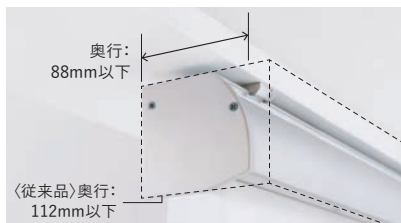

カバータイプの奥行きを約21%低減
※天井付けループコード式の場合