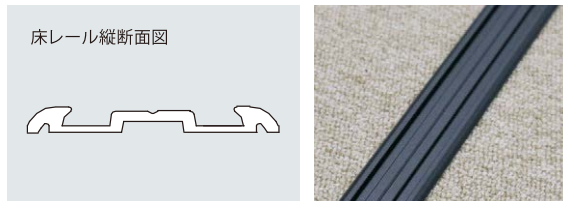

5. ほこりやゴミが溜まりにくく、 お手入れ簡単な床レール

フラット アウトセット 折れ戸

床レールは溝の部分にほこりが溜まりにくく、また、ほこりやゴミが床レールについてしまった場合もお掃除がしやすい形状です。