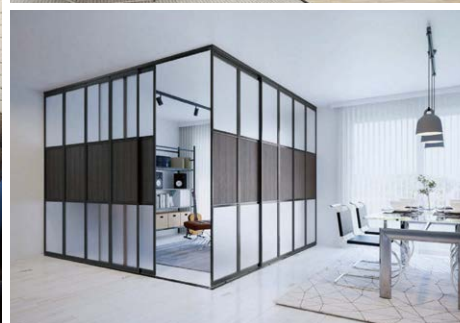

## フレームがスリムでスタイリッシュな間仕切り 「シャレードタスク」を10月3日より新発売

株式会社ニチベイは、スリムなレールとフレームがスタイリッシュな住宅、店舗、オフィス用間仕切り「シャレードタスク」を10月3日(月)より発売します。多用途に使える「フラットタイプ」「格納レールタイプ」「アウトセットタイプ」「折れ戸タイプ」の4タイプをご用意。上吊り方式で軽量かつコンパクト。パネルの表面材にエコロジー素材を使用した、人にも環境にもやさしい商品です。