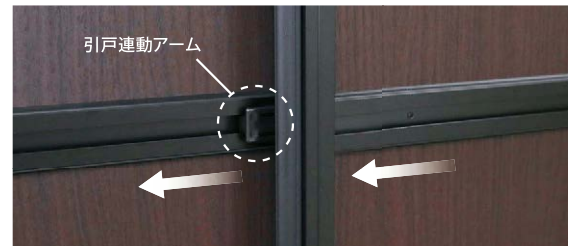

### 5. ほこりやゴミが溜まりにくく、 お手入れ簡単な床レール

フラット アウトセット 折れ戸

床レールは溝の部分にほこりが溜まりにくく、また、ほこりやゴミが床レールについてしまった場合もお掃除がしやすい形状です。

※パネルの走行性を損ないますので、床レールについたほこりやゴミはこまめに掃除機で吸い取ってください。

### 6. フラットタイプは引戸連動アームの 採用で、開閉操作が簡単

フラット

特許出願中

フラットタイプのパネルには、独自の引戸連動アームを採用。先頭パネルを開閉することにより他のパネルも連動して開閉します。3ユニット以上が対象です。