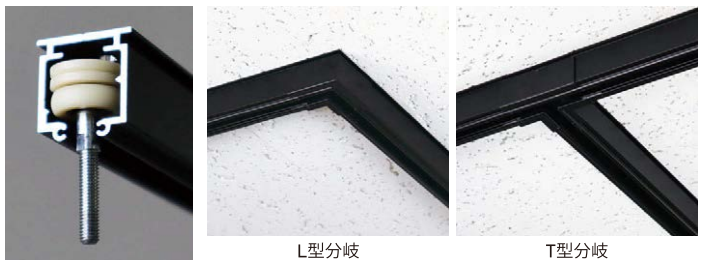

2. コンパクトなハンガーレールとランナーを採用

シャレードシリーズで一番スリムなハンガーレールを採用。スッキリとした見た目は、お部屋のインテリアを損なわず、スタイリッシュな空間を創り出します。また走行音が静かな2段ランナーを採用することで、直線はもちろんL型、T型の分岐にも対応します。

1. フラット   格納レール   アウトセット   折れ戸