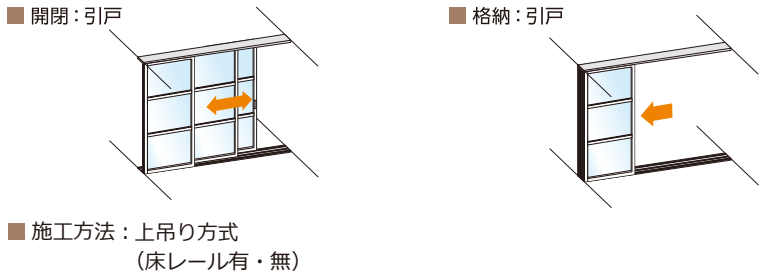

### 住宅、店舗、オフィス用間仕切り「シャレードタスク」概要

発 売 日 : 2022年10月3日(月)

タ イ プ : 4タイプ(フラットタイプ、格納レールタイプ、アウトセットタイプ、折れ戸タイプ)

フ レームカ ラー : 3色(シルバー、ホワイト、ブラック)

パ ネルカ ラー : 6種(ホワイト、ブラック、木目ライトオーク、木目ダークブラウン、透明、マット)

製 作 可 能 寸 法 : [フラットタイプ]パネル幅(W)50~100cm、高さ(H)170~280cm

[格納レールタイプ]パネル幅(W)70~94cm、高さ(H)170~280cm

[アウトセットタイプ]パネル幅(W)55~100cm、高さ(H)170~280cm

[折れ戸タイプ]パネル幅(W)60~100cm、高さ(H)170~280cm

パ ネル 重 量 : 約5kg/m<sup>2</sup>

参 考 価 格 : 76,000円~(アウトセットタイプ 3段化粧パネルの場合)

上記価格には消費税および取付施工費、商品梱包輸送費は含まれておりません。

※10月3日以降、こちらのURLよりデジタルブックをご確認いただけます → <https://dbook.nichi-bei.co.jp/charade/book/>

1. 「フラットタイプ」「格納レールタイプ」「アウトセットタイプ」「折れ戸タイプ」の4タイプをご用意

**フラットタイプ** スッキリと間仕切る、「引戸」だけのフラットタイプ

**格納レールタイプ** 格納時のスペースを最低限に抑えた格納レールタイプ