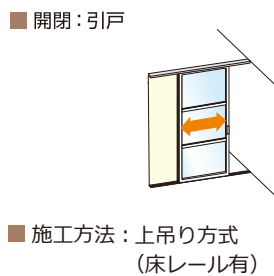

折れ戸タイプ 「引戸」「折れ戸」の2つの機能が便利な折れ戸タイプ