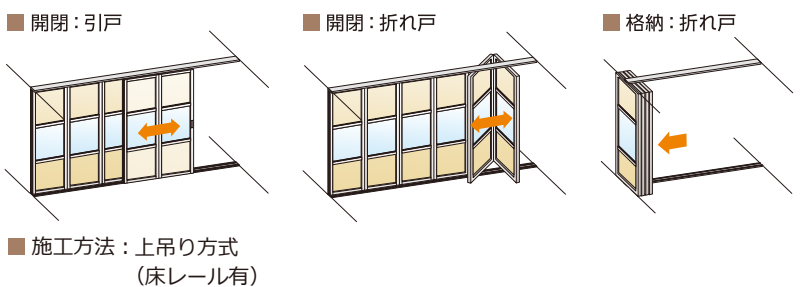

[格納レールタイプ]パネル幅(W)70~94cm、高さ(H)170~280cm

[アウトセットタイプ]パネル幅(W)55~100cm、高さ(H)170~280cm

[折れ戸タイプ]パネル幅(W)60~100cm、高さ(H)170~280cm

パ ネル 重 量 : 約5kg/m<sup>2</sup>

参 考 価 格 : 76,000円~(アウトセットタイプ 3段化粧パネルの場合)

上記価格には消費税および取付施工費、商品梱包輸送費は含まれておりません。

※10月3日以降、こちらのURLよりデジタルブックをご確認いただけます → <https://dbook.nichi-bei.co.jp/charade/book/>

1. 「フラットタイプ」「格納レールタイプ」「アウトセットタイプ」「折れ戸タイプ」の4タイプをご用意

**フラットタイプ** スッキリと間仕切る、「引戸」だけのフラットタイプ

**格納レールタイプ** 格納時のスペースを最低限に抑えた格納レールタイプ

**アウトセットタイプ** 玄関や階段を間仕切る、シンプルな「引戸」タイプ

**折れ戸タイプ** 「引戸」「折れ戸」の2つの機能が便利な折れ戸タイプ

2. コンパクトなハンガーレールとランナーを採用

シャレードシリーズで一番スリムなハンガーレールを採用。スッキリとした見た目は、お部屋のインテリアを損なわず、スタイリッシュな空間を創り出します。また走行音が静かな2段ランナーを採用することで、直線はもちろんL型、T型の分岐にも対応します。