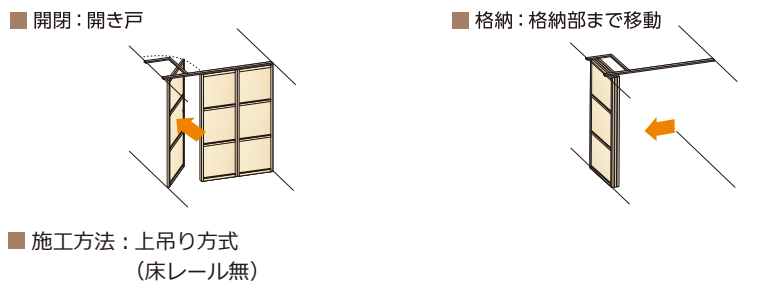

[格納レールタイプ]パネル幅(W)70~94cm、高さ(H)170~280cm

[アウトセットタイプ]パネル幅(W)55~100cm、高さ(H)170~280cm

[折れ戸タイプ]パネル幅(W)60~100cm、高さ(H)170~280cm

パ ネル 重 量 : 約5kg/m<sup>2</sup>

参 考 価 格 : 76,000円~(アウトセットタイプ 3段化粧パネルの場合)

上記価格には消費税および取付施工費、商品梱包輸送費は含まれておりません。

※10月3日以降、こちらのURLよりデジタルブックをご確認いただけます → <https://dbook.nichi-bei.co.jp/charade/book/>

1. 「フラットタイプ」「格納レールタイプ」「アウトセットタイプ」「折れ戸タイプ」の4タイプをご用意

**フラットタイプ** スッキリと間仕切る、「引戸」だけのフラットタイプ

**格納レールタイプ** 格納時のスペースを最低限に抑えた格納レールタイプ

**アウトセットタイプ** 玄関や階段を間仕切る、シンプルな「引戸」タイプ

**折れ戸タイプ** 「引戸」「折れ戸」の2つの機能が便利な折れ戸タイプ

2. コンパクトなハンガーレールとランナーを採用

シャレードシリーズで一番スリムなハンガーレールを採用。スッキリとした見た目は、お部屋のインテリアを損なわず、スタイリッシュな空間を創り出します。また走行音が静かな2段ランナーを採用することで、直線はもちろんL型、T型の分岐にも対応します。