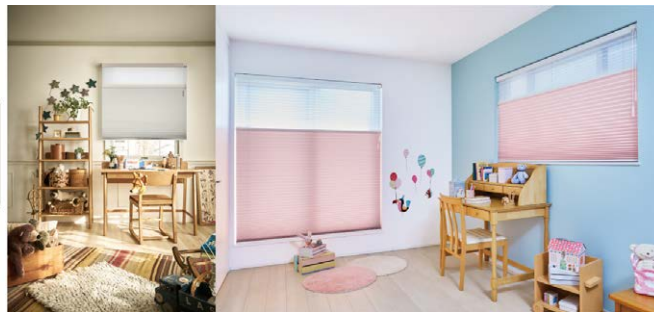

### 「スマートコード式」とは

「誰もが安心して使えるものをつくりたい」という想いによって開発された操作方式。操作コードがループ状になっていないうえ、高い位置にあるので小さなお子さまやペットの身体に絡まる恐れがありません。