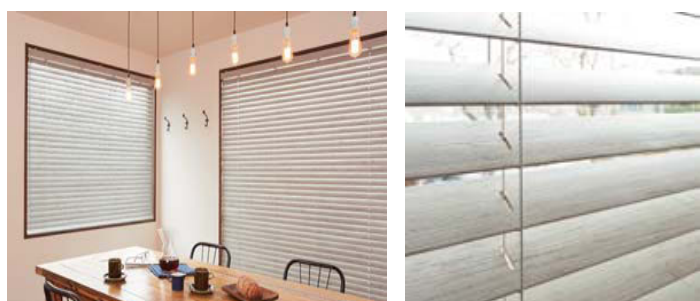

時の経過を感じさせる新色「アンティークグレイ」