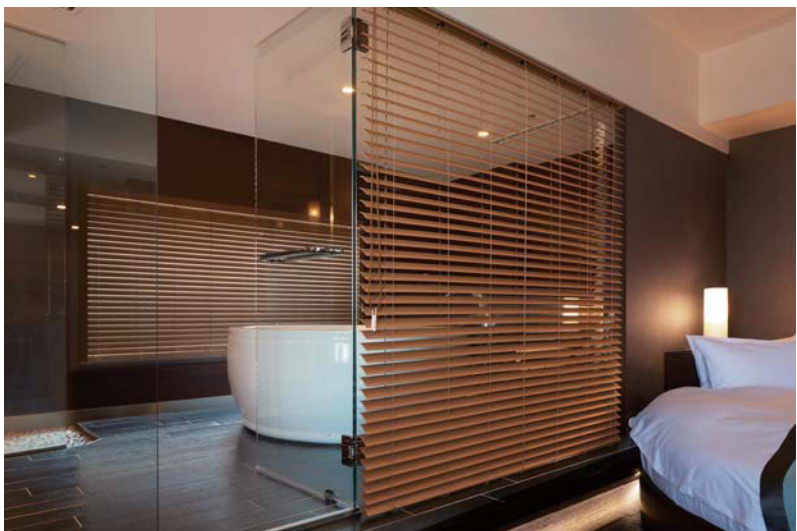

※エルフォームFRは樹脂素材を使用しており、天然木ではありません。

木目デザインのプリントスラット「ライトフィール」新登場

桐材に木目プリントを施したスラット（はね）です。桐ならではの軽さとクレールの中で最もリーズナブルな価格を実現しました。トレンドを意識したグレイッシュなカラー2色をラインアップし、インテリアに自然の心地よさを演出します。