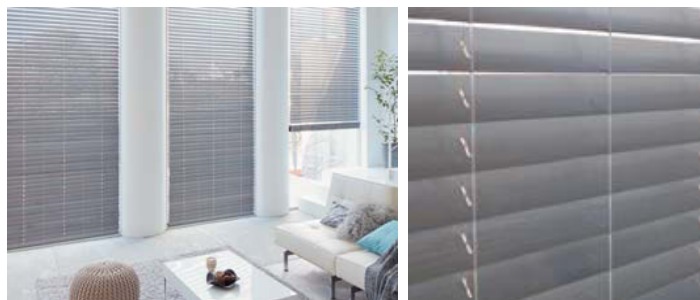

温かみのある新色「アッシュグレイ」