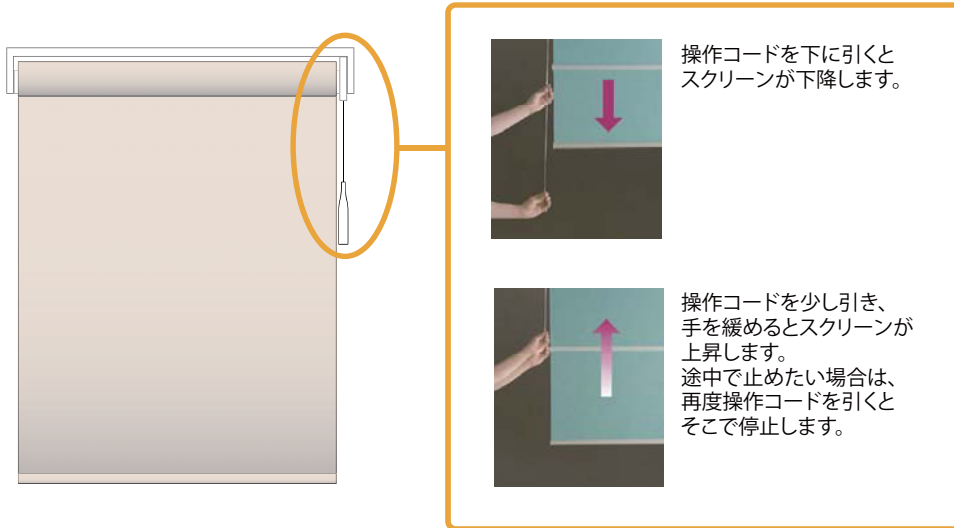

Point 1

操作コードが1本のため、ループ状の操作コードが子供の身体に絡まってしまう事故を防ぎ、安全性が向上します。

Point 2

子供による誤操作を防ぐため、子供の手の届かない高さに操作コードを配置し安全性に配慮しています。万が一手が届いても引き出されたコードは自動で巻き取られ、身体に絡まる危険性が少なくなります。

Point 3

1本の操作コードを片手でくり返し下に引くとスクリーンが降下、少し引くとスクリーンが自動上昇する簡単操作。チャイルドセーフティのみならず、高齢者の方にも身体負担なく立ったままの姿勢で簡単に操作が可能です。