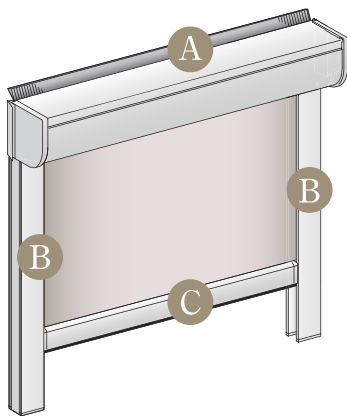

①上部は背面のモヘアで光漏れをブロック