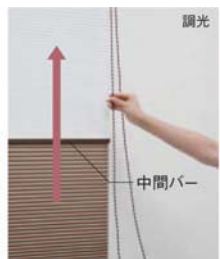

■ハニカムスクリーン「レフィーナ」ツインスタイル ワンチェーン式

1本のチェーンで昇降と調光操作が可能。同梱されているコードクリッパーでお子さまの手が届かない位置にコードを巻き留めることができます。