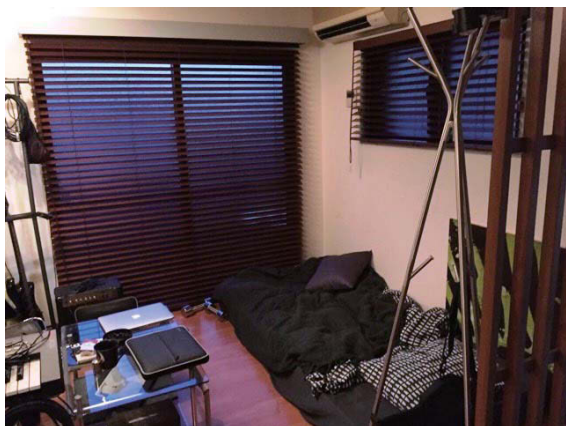

そこで彼らがとった、ありえない作戦とは！？それは前代未聞の顔出し無しのCDデビューだった…。

メディア フジテレビ系列  
放映日・時間 1月10日スタート 毎週火曜日 21:00～  
協力商品 【会長室セット】  
★たて型ブラインド「アルペジオ」標準タイプ ルーバー幅 100mm カラー：A7729、A7910  
【一ノ瀬 事務所セット】  
★スタイルブラインド「クオラ 50F」標準タイプ コード式 カラー：B2022 / K111 / F101  
【病院処置室セット】  
★よこ型ブラインド「ユニーク 25」標準タイプ スーパーポール式 カラー：C011