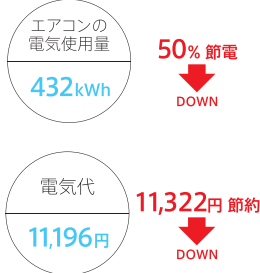

カラー：フレッシュグリーン

日中の外からの視線を遮りつつ、室内からは外の風景が見え快適です。

カラー：ボトルグリーン

1. 室内温度の上昇を抑え、高い省エネ効果を発揮

室内に射し込む夏の日射熱を窓の外で約86%（※1）カットし、夏季（6～9月）のエアコン電気使用量を約50%（※2）節電できます。快適な採光性と透視性に加え、外からの視線を遮るので、窓を開けて心地よい風を取りこめます。

※1 複層ガラス+ソヨカ（ボトルグリーン）の場合 ※2 複層ガラスのみと比較した場合

夏季（6～9月）の省エネ効果

●ソヨカを使用した場合

●複層ガラス窓のみの場合

2. 外観に合わせて選べる7色のスクリーン

外観になじみやすいバニラクリームや、エクステリアとしては新鮮なベリーレッド、フレッシュグリーンなど全7色をラインアップ。外観を美しく彩ります。

バニラクリーム ラテベージュ シャドウブラウン クールシルバー ベリーレッド フレッシュグリーン ボトルグリーン

3. オーダーサイズ対応

幅5mm単位、高さ10mm単位でオーダー可能。高さは最大3Mまで製作可能なので、リビングの大きな窓や特注サイズの窓にもぴったり納まり外観を美しく整えます。