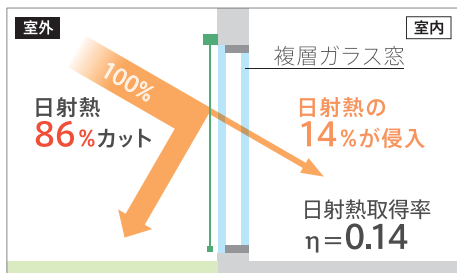

カラー：フレッシュグリーン

日中の外からの視線を遮りつつ、室内からは外の風景が見え快適です。

カラー：ボトルグリーン

1. 室内温度の上昇を抑え、高い省エネ効果を発揮

室内に射し込む夏の日射熱を窓の外で約86%（※1）カットし、夏季（6～9月）のエアコン電気使用量を約50%（※2）節電できます。快適な採光性と透視性に加え、外からの視線を遮るので、窓を開けて心地よい風を取りこめます。

※1 複層ガラス+ソヨカ（ボトルグリーン）の場合 ※2 複層ガラスのみと比較した場合

夏季（6～9月）の省エネ効果

●ソヨカを使用した場合

●複層ガラス窓のみの場合

2. 外観に合わせて選べる7色のスクリーン

外観になじみやすいバニラクリームや、エクステリアとしては新鮮なベリーレッド、フレッシュグリーンなど全7色をラインアップ。外観を美しく彩ります。

バニラクリーム ラテベージュ シャドウブラウン クールシルバー ベリーレッド フレッシュグリーン ボトルグリーン

3. オーダーサイズ対応

幅5mm単位、高さ10mm単位でオーダー可能。高さは最大3Mまで製作可能なので、リビングの大きな窓や特注サイズの窓にもぴったり納まり外観を美しく整えます。