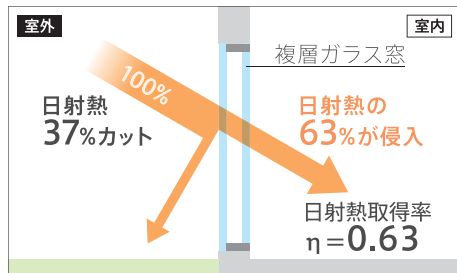

カラー：フレッシュグリーン

日中の外からの視線を遮りつつ、室内からは外の風景が見え快適です。

カラー：ボトルグリーン

1. 室内温度の上昇を抑え、高い省エネ効果を発揮

室内に射し込む夏の日射熱を窓の外で約86%（※1）カットし、夏季（6～9月）のエアコン電気使用量を約50%（※2）節電できます。快適な採光性と透視性に加え、外からの視線を遮るので、窓を開けて心地よい風を取りこめます。

※1 複層ガラス+ソヨカ（ボトルグリーン）の場合 ※2 複層ガラスのみと比較した場合

夏季（6～9月）の省エネ効果

●ソヨカを使用した場合

●複層ガラス窓のみの場合

2. 外観に合わせて選べる7色のスクリーン

外観になじみやすいバニラクリームや、エクステリアとしては新鮮なベリーレッド、フレッシュグリーンなど全7色をラインアップ。外観を美しく彩ります。

バニラクリーム ラテベージュ シャドウブラウン クールシルバー ベリーレッド フレッシュグリーン ボトルグリーン

3. オーダーサイズ対応

幅5mm単位、高さ10mm単位でオーダー可能。高さは最大3Mまで製作可能なので、リビングの大きな窓や特注サイズの窓にもぴったり納まり外観を美しく整えます。