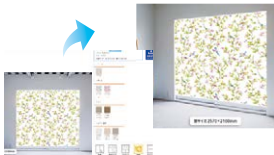

Window Simulator

お部屋にしながら 理想の窓をコーディネート

ニチベいのウィンドウシミュレーターは
お部屋にブラインドやスクリーンを取り付けたイメージを
簡単にシミュレーションできます。
豊富な商品の中から、
あなたにぴったりの窓を探してみませんか？

PCまたは
タブレット端末を使って
簡単操作

シミュレーションSTART

1 お部屋の写真を 撮影

取り付けたいお部屋の写真をPCやタブレットに取り込み
ます。

2 窓枠に商品を合わせて シミュレーション

四隅を窓枠に合わせて変形、ピッタリ設置してみましょう。

3 お店にイメージシートを もっていけば相談もスムーズ！

作成したイメージ写真と選んだ商品情報を出力することが
できます。詳しい使い方は [ニチベイウェブサイト](#) へ！