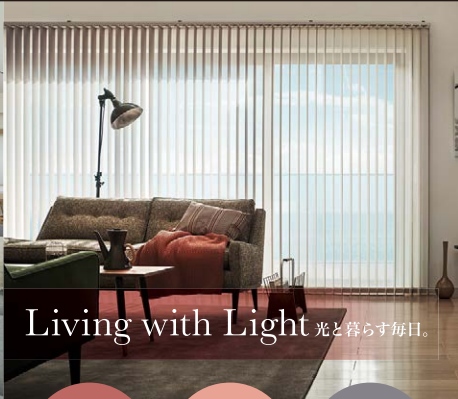

Life fit すべてに合うロールスクリーンを。

大きな窓でも  
操作しやすい  
プロチェーン式

2台連窓よりも  
隙間が小さく  
リーズナブル  
セパレート  
タイプ

トレンドを意識した  
デザイン生地や  
遮熱生地など  
大幅拡充

ロールスクリーン

ソフィー

Living with Light 光と暮らす毎日。

全閉時の  
遮蔽性に優れた  
バックレース  
スタイル

カーテンの  
ように開ける  
センターボタン

遮熱生地の  
ラインアップを  
大幅に拡充

バーチカルブラインド

アルペジオ

「ソフィー」「アルペジオ」  
を自分のお部屋の写真で  
シミュレーション！

ニチベイ ウィンドウシミュレーター

5.11日(月)発売

〒103-0027  
東京都中央区日本橋 3-15-4