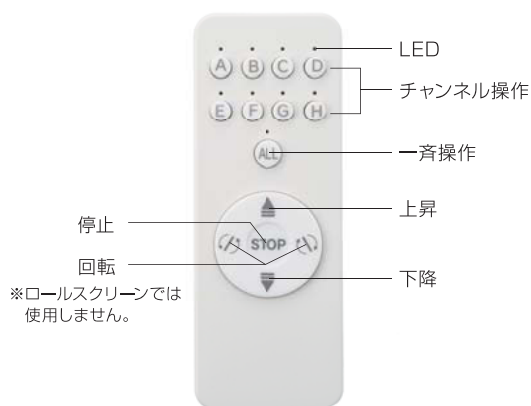

### ■ロールスクリーン「ソフィー」サイレント電動式 ロールスクリーン「ポポラ」サイレント電動式（2014年10月発売）

本体に制御部・受信部を内蔵したコンパクト設計のロールスクリーン。さらに無線（RF）リモコンの採用により、受光部が設置不要ですっきりとしたフォルムを実現しました。

取付けはブラケット（取付部品）に本体をはめ込むだけで、特別な配線工事は不要。動作音は35dB（ささやき声レベル）と抜群の静音性を発揮。消費電力は10W以下、待機電力も1W以下に抑え、人にも地球にも優しい省エネ設計です。

## 8ch リモコン LP 特長

1. 最大8チャンネルのチャンネル別操作、ALL ボタンによる全チャンネル一斉操作が可能です。

1ch から 8ch までの単独操作、一斉操作  
※通信距離は、見通しの良い設置場所で目安として約20m以内です。

1台のロールスクリーンに1チャンネルの設定が基本です。2台以上のロールスクリーンを1つのチャンネルで操作することも可能ですが、設置環境により、リモコン信号が同時に受信しないことがあります。その場合は、再度操作を行ってください。

2. リモコン送信機でスクリーン高さの上下限リミットが設定可能です。
3. チャンネルボタン上部に LED 表示機能を搭載。  
操作するロールスクリーンを一目で確認することができます。
4. 標準付属品で、収納に便利なリモコンホルダーを用意しました。
5. 価格は 16,500 円 (リモコンホルダー付、消費税別)

## ロールスクリーン「ソフィー」サイレント電動式／ロールスクリーン「ポポラ」サイレント電動式 概要

■製作可能寸法：幅 (W) 53 ~ 270cm、高さ (H) 50 ~ 450cm

■最大製作可能面積：9 m<sup>2</sup>

■製作可能寸法比 (幅：高さ比)： 1：4 以内

■消費電力：待機時 1W 以下、駆動時 10W 以下

■色 数：423 色

■価 格：ロールスクリーン「ソフィー」「ポポラ」