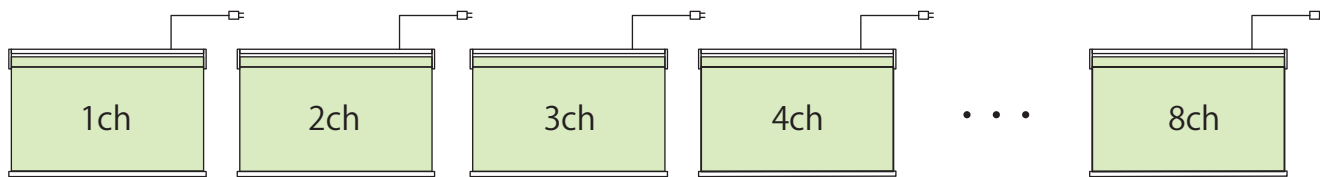

### ■ロールスクリーン「ソフィー」サイレント電動式 ロールスクリーン「ポポラ」サイレント電動式（2014年10月発売）

本体に制御部・受信部を内蔵したコンパクト設計のロールスクリーン。さらに無線（RF）リモコンの採用により、受光部が設置不要ですっきりとしたフォルムを実現しました。

取付けはブラケット（取付部品）に本体をはめ込むだけで、特別な配線工事は不要。動作音は35dB（ささやき声レベル）と抜群の静音性を発揮。消費電力は10W以下、待機電力も1W以下に抑え、人にも地球にも優しい省エネ設計です。

## 8ch リモコン LP 特長

1. 最大8チャンネルのチャンネル別操作、ALL ボタンによる全チャンネル一斉操作が可能です。

1ch から 8ch までの単独操作、一斉操作  
※通信距離は、見通しの良い設置場所で目安として約20m以内です。

1台のロールスクリーンに1チャンネルの設定が基本です。2台以上のロールスクリーンを1つのチャンネルで操作することも可能ですが、設置環境により、リモコン信号が同時に受信しないことがあります。その場合は、再度操作を行ってください。

## ロールスクリーン「ソフィー」サイレント電動式／ロールスクリーン「ポポラ」サイレント電動式 概要

■製作可能寸法：幅 (W) 53 ~ 270cm、高さ (H) 50 ~ 450cm

■最大製作可能面積：9 m<sup>2</sup>

■製作可能寸法比 (幅：高さ比)： 1：4 以内

■消費電力：待機時 1W 以下、駆動時 10W 以下

■色 数：423 色

■価 格：ロールスクリーン「ソフィー」「ポポラ」