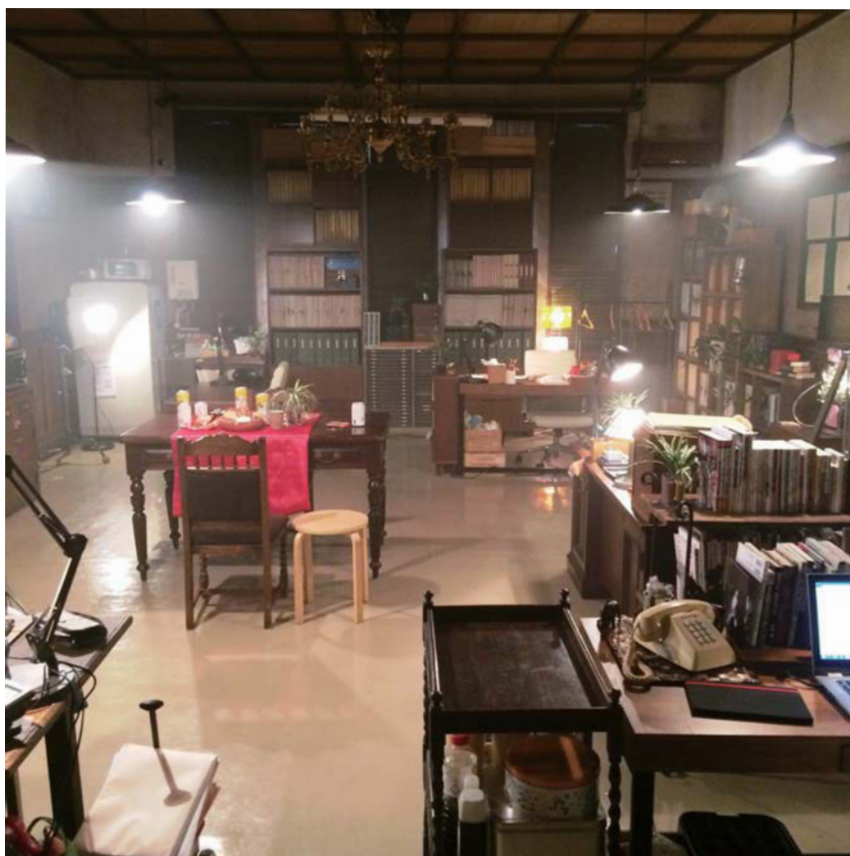

◆家政夫のミタゾノ

<http://www.tv-asahi.co.jp/mitazono/>

メディア テレビ朝日系列
放送日・時間 10月11日スタート 毎週金曜日 23:15～
協力商品 【家政婦紹介所セット】
★木製よこ型ブラインド「クレールグランツ 50」標準タイプ ループコード式
カラー：K116

【ストーリー】

家政婦紹介所に所属する家政夫・三田園 薫は、掃除・洗濯・料理・子守などの家事全般を完璧にこなしてしまう“一流家政夫”。そんな一流家政夫の三田園だが、彼が掃除するのは家の汚れだけではない。毎回登場する派遣先の家庭は、世間的には“勝ち組”と呼ばれ、プライドが高く、傲慢で、身分の低い者は見下している、という鼻持ちならない人間ばかり。そんな家庭に隠された秘密を知ってしまった三田園は、とことんまでその秘密を暴くべくジワジワと罟を張り、誰にもバレずに歪んだ家庭の化けの皮を引っ剥がしていく。そして人間関係を崩壊させる“最後のひと押し”を…。しかしそれが結果的に家族の再スタートを促すきっかけになり、その家が抱えていた問題を解決することになる。この秋、家政婦の歴史が変わる！

以上