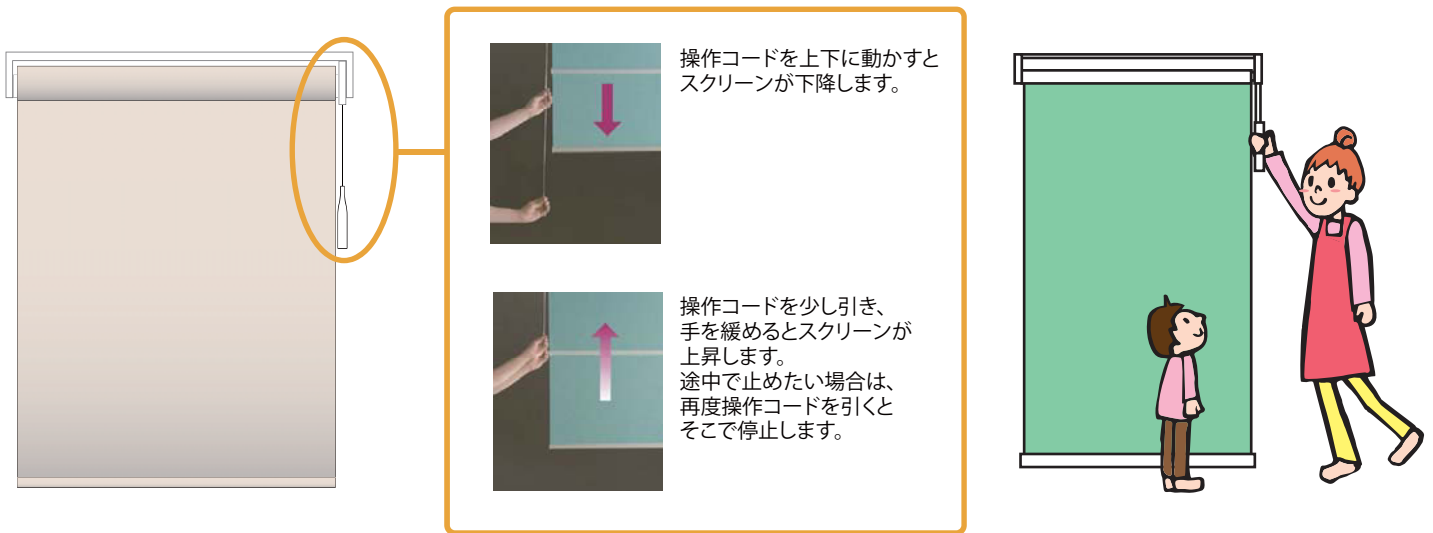

■審査評

カーテンやブラインド等の操作コードが子どもの首に絡まる事故が報告され、対応が急がれている。

本製品は、独自機構により操作性を向上させ、安全で快適な使用を実現した。

室内環境と製品の組合せによる事故は、子どもの障害の典型的な特徴であり、他分野においても重要な視点を持つ事例である。

■ロールスクリーン「ソフィー」スマートコード式概要

タイプ：標準タイプ／カバータイプ／コマーシャルタイプ

色数：306 アイテム

参考価格：35,600 円 消費税・取付施工費別

（標準タイプ 色柄 フェスタⅡ 幅 180cm×高さ 180cm の場合）

「ソフィー」デジタルカタログ

<http://www.nichi-bei.co.jp/jsp/DigitalCatalog/sophy/>

授賞式

ロールスクリーン「ソフィー」スマートコード式

■ロールスクリーン「ソフィー」スマートコード式 安全性のポイント

側部にある1本の操作コードで昇降するロールスクリーンです。

Point 1

操作コードが1本のため、ループ状の操作コードが子供の身体に絡まってしまう事故を防ぎ、安全性が向上します。

Point 2

子供による誤操作を防ぐため、子供の手の届かない高さに操作コードを配置し安全性に配慮しています。万が一手が届いても引き出されたコードは自動で巻き取られ、身体に絡まる危険性が少なくなります。

Point 3

1本の操作コードを片手でくり返し下に引くとスクリーンが降下、少し引くとスクリーンが自動上昇する簡単操作。チャイルドセーフティのみならず、高齢者の方にも身体負担なく立ったままの姿勢で簡単に操作が可能です。