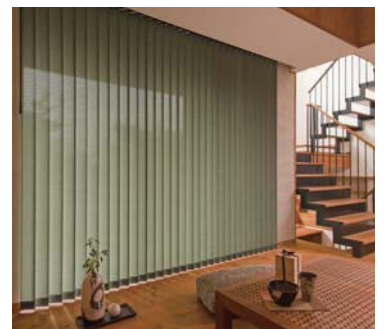

● 和モダン

■【シークレット～ミディアム】9柄 105アイテム

多彩なカラーバリエーションのベーシック生地です。省エネや抗アレルゲンなど快適で安心な機能生地も充実しています。

■【遮光】4柄 28アイテム

外からの光や視線を遮る機能性に、洗練されたデザインと豊かな素材感をプラス。寝室やプライベートルームを素敵に演出できます。

■【シースルー】1柄 5アイテム

光を優しく採り入れるシースルー生地です。柔らかな風合いに静電気を防ぐ制電機能をプラスしました。

■【テクニカル】4柄 31アイテム

抗菌・省エネなど高い機能性を備えた生地です。遮光・シークレット・シースルーまで多彩にラインアップしました。