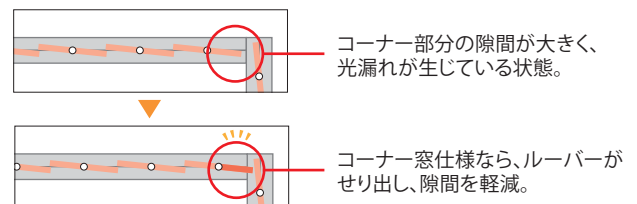

■たて型ブラインド「ソーラーV」 概要

タイプ：ソーラーV-N／ソーラーV-NU／オートソーラーV NICS II 仕様／カーブソーラーV-N／
ソーラーV-G／カーブソーラーV-G

スタイル：シングルスタイル／センターレーススタイル（ソーラーV-Nのみ適応）

ルーバー幅：50mm／75mm／100mm（センターレースルーバーは85mm）

操作方法：ツーコントロール式／ワンコントロール式／電動式

製作可能寸法：幅(W)50～700cm、高さ(H)50～600cm ※タイプ、操作方法、生地により異なります。

色数：97アイテム

参考価格：83,840円（ソーラーV-N センターレーススタイル カラー：A7801／1352 幅180cm×高さ180cmの場合）

※消費税・取付施工費別

発売日：2016年2月1日（月曜日）

以上