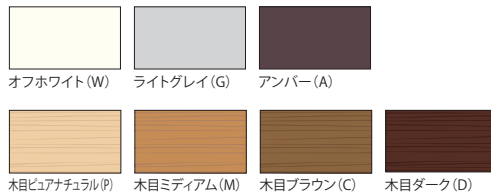

●コーナー窓仕様(ルーバー幅100mmのみ対応)

コーナー部分の隙間が大きく、光漏れが生じている状態。

コーナー窓仕様なら、ルーバーがヘッドレールからせり出し、隙間を軽減。

4. コーディネートしやすい【レールカバー】が新登場

オプションで7色のレールカバーが新登場しました。窓枠や家具、フローリングに合わせて選べます。

5. 新デザインの回転操作棒

デザイン性と使い勝手が向上した新操作棒を採用しました。

6. 操作棒とコードの絡まりを防ぐセパレーターを搭載

製作可能寸法：幅(W) 30～500cm、高さ(H) 30～600cm ※タイプ、スタイル、操作方法、生地により異なります。

色数：212アイテム

参考価格：56,700円(標準タイプ シングルスタイル カラー：A7836 幅180cm×高さ180cmの場合) ※消費税・取付施工費別

発売日：2016年2月1日(月曜日)

たて型ブラインド「ソーラーV」 特長

1. 多彩なテクスチャーの生地を揃え、より幅広いインテリア空間に対応
 生地の織り方や素材、色柄のバリエーションを幅広く揃え、ベーシックな生地から、モダン、シースルーなど
 さまざまなテイストの生地をラインアップしました。