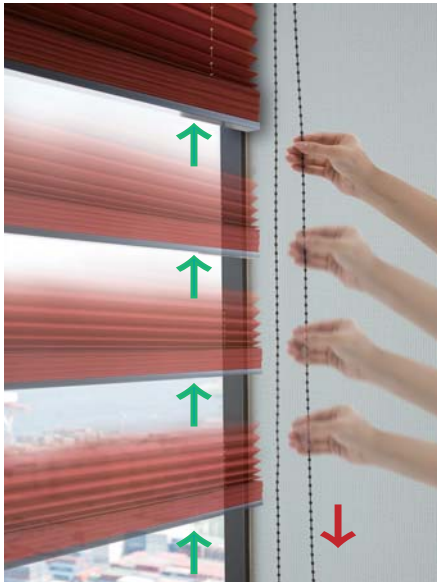

1本のループチェーンで簡単に昇降操作・調光操作を行うことができ、見た目もスッキリします。またツインスタイルでは初めて最大幅3mまで製作できるようになりました。(生地により制限があります)

プリーツスクリーン もなみ アラカルト仕様 シースルー M6147 不透明 M6067

■ ■ 特長 「プリーツスクリーンもなみ」、 「POPOLA プリーツスクリーンもなみ」 共通

■ 手前のチェーンで昇降操作、奥のチェーンで調光。たった1本なので見た目もスッキリです。

昇降操作

手前のチェーンを引くと
スクリーン全体がたたみ上がります。

手前のチェーンを少し引いて手を離すと
自動的にスクリーンが下降します。

調光操作

奥側のチェーンを引くと
中間バーが上がり、調光の調節ができます。

中間バー

奥側のチェーンを少し引いて手を離すと
中間バーが自動的に下降します。

■安全な下降ブレーキ機能と障害物停止機能を搭載。

スクリーン・中間バーは、ブレーキ機能によりゆっくりと下降します。
また、障害物を感知すると自動で止まる障害物停止機能を搭載しているため、
小さなお子様やペットがいるお部屋でも安心してお使いいただけます。

■取付けたまま商品高さの微調整が可能。

ヘッドボックス下部の調整ネジで、商品高さが±2cm程度調整できます。

■目立たない新ブラケットを採用。

意匠性を重視したブラケットの採用により、
ブラケットが目立たずスッキリおさまります。